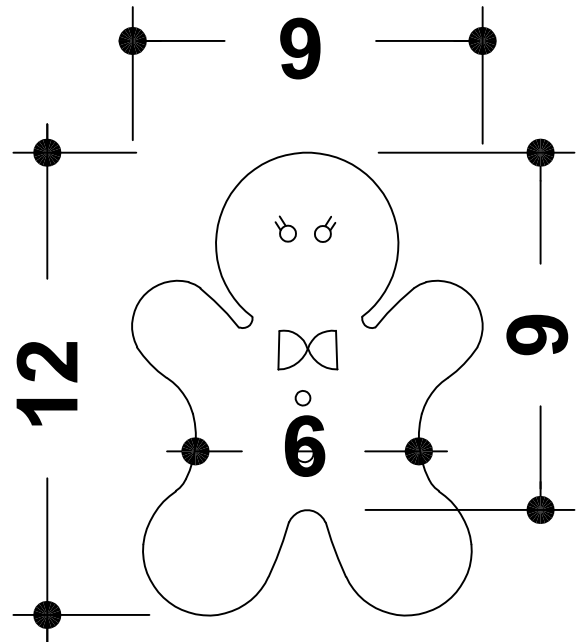

entremanosblog.com

Tienda online en entremanosblog.com

[entremanoslz](https://www.facebook.com/entremanoslz)

[Entremanos Iz costura](https://www.facebook.com/EntremanosIzCostura)

entremanoslz@hotmail.com

Tif 928 80 82 31

PLANO DE MEDIDAS

MEDIDAS EN CENTÍMETROS

PATRÓN GALLETA JENGIBRE