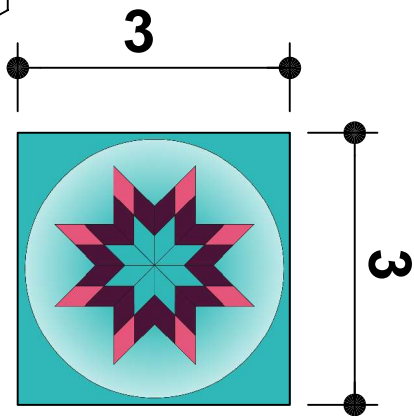

1

**PATRÓN DISEÑADO
POR ENTREMANOS**

DIBUJAR SIMÉTRICO →

 entremanosblog.com

 Tienda online en entremanosblog.com

  [entremanoslz](https://www.instagram.com/entremanoslz)

 Entremanos lz costura

entremanoslz@hotmail.com

Tif 928 80 82 31

PLANO GUÍA

PLANO DE MEDIDAS
MEDIDAS EN CENTÍMETROS

PATRÓN MONEDERO FANTASÍA