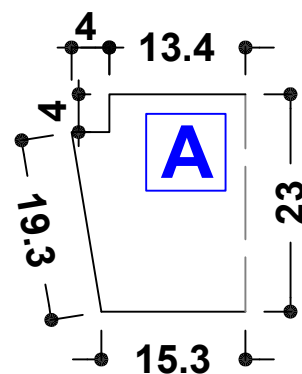

A

COMPROBACIÓN IMPRESIÓN
(La estrella debe medir 3x3 cm)

© PATRÓN DISEÑADO
POR ENTREMANOS

IMPORTANTE

IMPRIMIR A ESCALA PERSONALIZADA 100%
NUNCA IMPRIMIR A ESCALA AJUSTADA

UNIR SIMÉTRICO →

entremanosblog.com

PLANO GUÍA
PATRÓN ENTERO

PLANO DE MEDIDAS
MEDIDAS EN CENTÍMETROS

PATRÓN NECESER DE PLÁSTICO