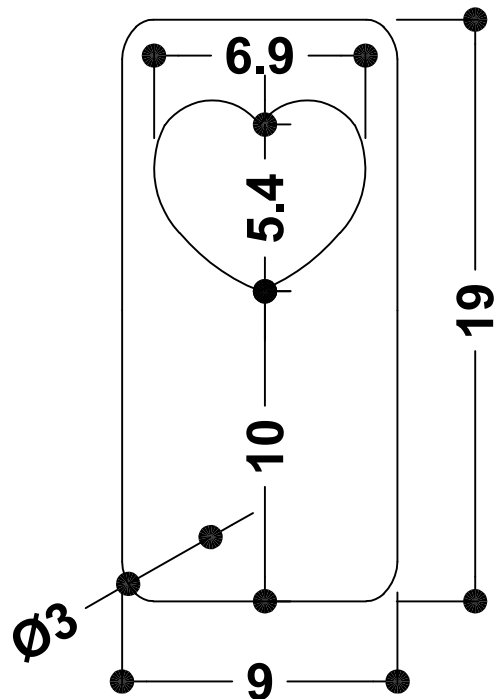

COMPROBACIÓN IMPRESIÓN
(La estrella debe medir 3x3 cm)

IMPORTANTE
IMPRIMIR A ESCALA PERSONALIZADA 100%
NUNCA IMPRIMIR A ESCALA AJUSTADA

PATRÓN MONDERO

-  entremanosblog.com
-  **Tienda online** www.entremanosblog.com
-   **entremanoslz**
-  **Entremanos lz costura**
-  **Entremanos lz costura**
-  **Entremanos**

entremanoslz@hotmail.com
Tif 928 80 82 31

PLANO DE MEDIDAS
MEDIDAS EN CENTÍMETROS