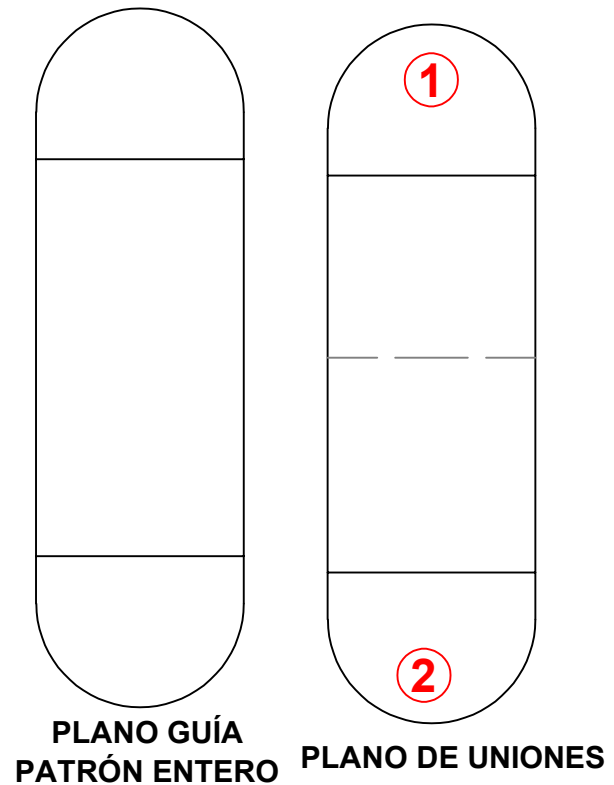

1

3

3

COMPROBACIÓN IMPRESIÓN
(La estrella debe medir 3x3 cm)

IMPORTANTE
IMPRIMIR A ESCALA PERSONALIZADA 100%
NUNCA IMPRIMIR A ESCALA AJUSTADA

entremanosblog.com
[Tienda online www.entremanosblog.com](http://www.entremanosblog.com)
[entremanoslz](#) © **PATRÓN DISEÑADO POR ENTREMANOS**
[Entremanos lz costura](#)
[Entremanos lz costura](#)
[Entremanos](#)

entremanoslz@hotmail.com **UNIR 1 Y 2 POR AQUÍ**
 Tif 928 80 82 31

ESTUCHE CEPILLO DE DIENTES ↓

PLANO DE MEDIDAS
MEDIDAS EN CENTÍMETROS

Gracias por visitarnos y seguirnos en las redes sociales, página web y canal del YouTube