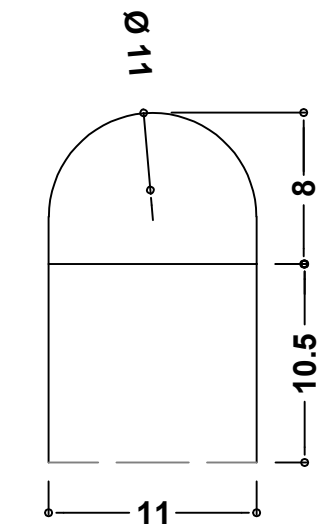

1

3

3

COMPROBACIÓN IMPRESIÓN
(La estrella debe medir 3x3 cm)

IMPORTANTE
IMPRIMIR A ESCALA PERSONALIZADA 100%
NUNCA IMPRIMIR A ESCALA AJUSTADA

entremanosblog.com
[Tienda online www.entremanosblog.com](http://www.entremanosblog.com)
[entremanoslz](#) © **PATRÓN DISEÑADO POR ENTREMANOS**
[Entremanos lz costura](#)
[Entremanos lz costura](#)
[Entremanos](#)

entremanoslz@hotmail.com **UNIR 1 Y 2 POR AQUÍ**
 Tif 928 80 82 31

ESTUCHE CEPILLO DE DIENTES ↓

PLANO DE MEDIDAS
MEDIDAS EN CENTÍMETROS

Gracias por visitarnos y seguirnos en las redes sociales, página web y canal del YouTube