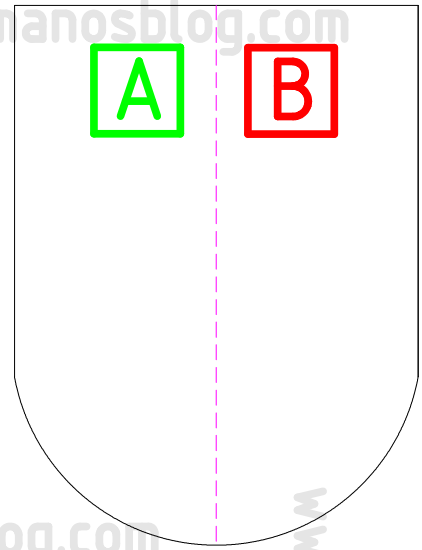

**COMPROBACIÓN DE IMPRESIÓN**  
 (LA ESTRELLA DEBE MEDIR 3x3 cm)

**IMPORTANTE**  
 IMPRIMIR A ESCALA PERSONALIZADA 100%  
 NUNCA IMPRIMIR A ESCALA AJUSTADA

**CUERPO**

**B**

www.entremanosblog.com

www.entremanosblog.com

www.entremanosblog.com

www.entremanosblog.com

**COMPROBACIÓN DE IMPRESIÓN**  
(LA ESTRELLA DEBE MEDIR 3x3 cm)

**IMPORTANTE**

IMPRIMIR A ESCALA PERSONALIZADA 100%  
NUNCA IMPRIMIR A ESCALA AJUSTADA

PLANO DE UNIONES

# BOLSA MERIENDA

PATRÓN DISEÑADO  
POR ENTREMANOS

www.entremanosblog.com

www.entremanosblog.com

PLANO DE MEDIDAS  
(MEDIDAS EN CENTÍMETROS)

www.entremanosblog.com

ENTREMANOSBLOG