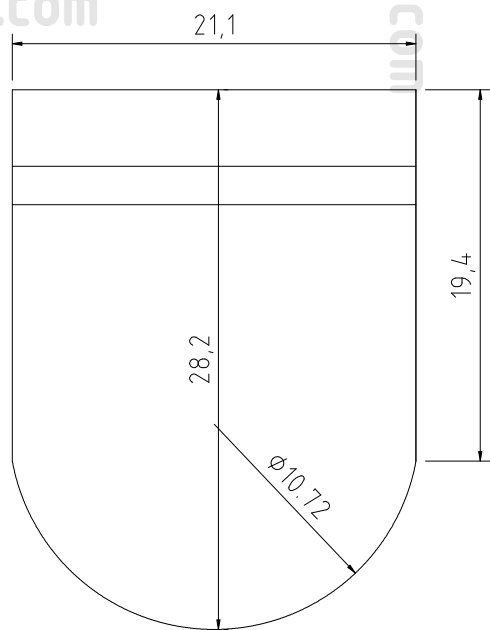

**COMPROBACIÓN DE IMPRESIÓN**  
 (LA ESTRELLA DEBE MEDIR 3x3 cm)

**IMPORTANTE**  
 IMPRIMIR A ESCALA PERSONALIZADA 100%  
 NUNCA IMPRIMIR A ESCALA AJUSTADA

**CUERPO**

**B**

www.entremanosblog.com

www.entremanosblog.com

www.entremanosblog.com

www.entremanosblog.com

**COMPROBACIÓN DE IMPRESIÓN**  
(LA ESTRELLA DEBE MEDIR 3x3 cm)

**IMPORTANTE**

IMPRIMIR A ESCALA PERSONALIZADA 100%  
NUNCA IMPRIMIR A ESCALA AJUSTADA

PLANO DE UNIONES

# BOLSA MERIENDA

PATRÓN DISEÑADO  
POR ENTREMANOS

www.entremanosblog.com

www.entremanosblog.com

PLANO DE MEDIDAS  
(MEDIDAS EN CENTÍMETROS)

www.entremanosblog.com

ENTREMANOSBLOG